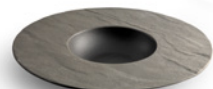

LIVELLI BLACK Plate
781063 • 29cm

LIVELLI BLACK Deep plate
781067 • 24 x H6cm

LIVELLI BLACK Deep plate
781064 • 20 / 9 x H2,5cm

LIVELLI WHITE Plate
783003 • 16cm

LIVELLI WHITE Plate
783004 • 21cm

LIVELLI WHITE Plate
783005 • 26cm