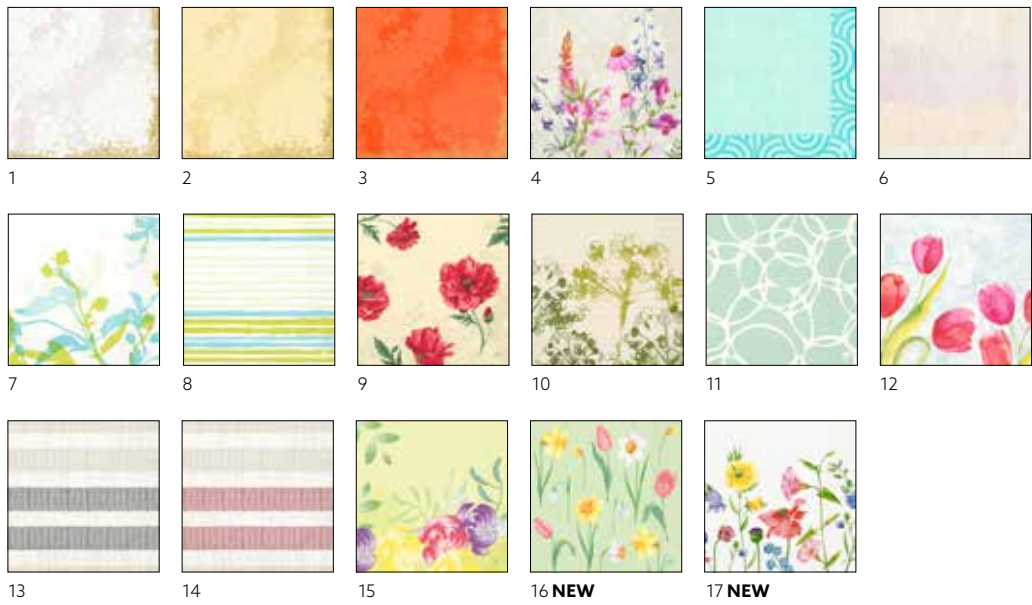

TISSUE, 3-PLY, 40 X 40 CM

NO	ARTICLE	DESCRIPTION	PACK				
1	174225	Royal White	4 x 250	•	•	•	•
2	174226	Royal Cream	4 x 250	•	•	•	•
3	199259	Royal Sun Orange	4 x 250	•	•	•	•
4	195832	Floret	4 x 250	•	•	•	•
5	202430	Breeze Mint Blue	4 x 250	•	•	•	•
6	202441	Serenity	4 x 250	•	•	•	•
7	202565	Elise	4 x 250	•	•	•	•
8	202548	Elise Stripes	4 x 250	•	•	•	•
9	202532	Monique	4 x 250	•	•	•	•

NO	ARTICLE	DESCRIPTION	PACK				
10	206302	Green Umbles	4 x 250	•	•	•	•
11	206376	Ocean Mint	4 x 250	•	•	•	•
12	206375	Painted Tulips	4 x 250	•	•	•	•
13	206300	Rigato Black	4 x 250	•	•	•	•
14	206301	Rigato Bordeaux	4 x 250	•	•	•	•
15	206374	Soft Tropics	4 x 250	•	•	•	•
16	210189	Spring Melody	4 x 250	•	•	•	•
17	210277	Flowy Meadow	4 x 250	•	•	•	•