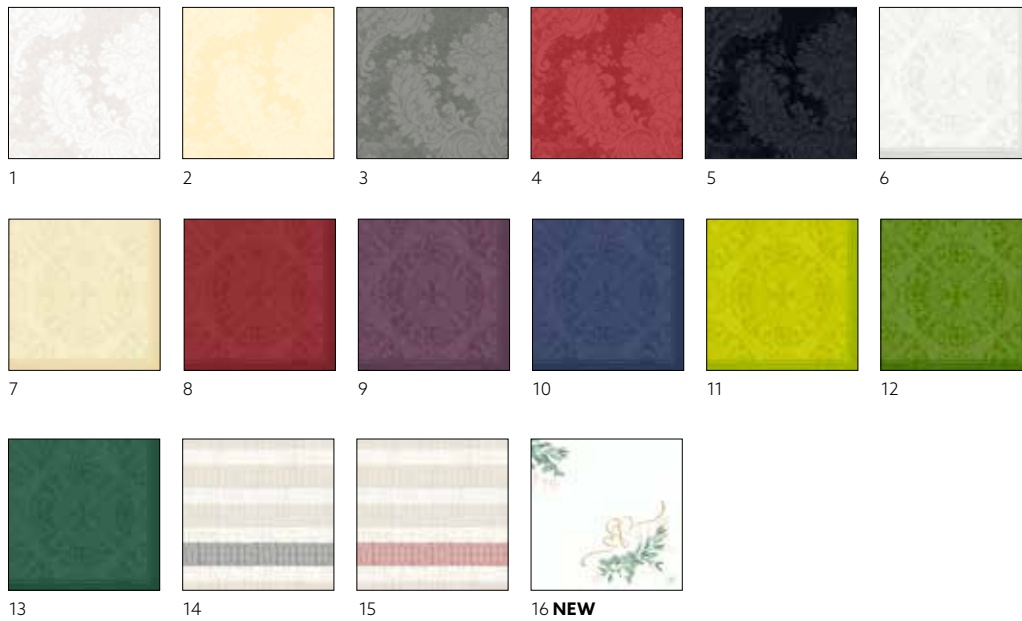

DUNILIN®, 40 X 40 CM