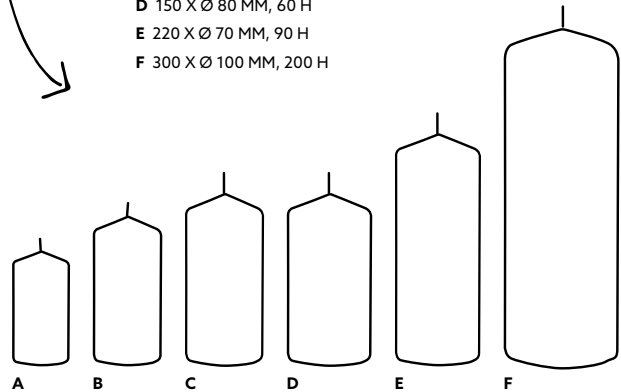

**PILLAR CANDLE, 300 X 100 MM, 200 H**

- Long burn time
- Clean burning

1

*Up to 200  
cosy hours*

- A 100 X Ø 50 MM, 20 H
- B 130 X Ø 60 MM, 40 H
- C 150 X Ø 70 MM, 50 H
- D 150 X Ø 80 MM, 60 H
- E 220 X Ø 70 MM, 90 H
- F 300 X Ø 100 MM, 200 H