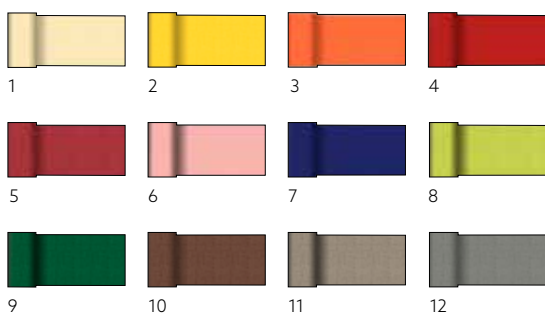

DUNICEL® TABLERUNNER, 0,15 X 20 M

NO	ART.	DESCRIPTION	PACK	
1	178422	Linnea Cream	6 x 1	•
2	178421	Linnea Yellow	6 x 1	•
3	199272	Linnea Sun Orange	6 x 1	•
4	178418	Linnea Red	6 x 1	•
5	178417	Linnea Bordeaux	6 x 1	•
6	178428	Linnea Mellow Rose	6 x 1	•
7	178419	Linnea Dark Blue	6 x 1	•
8	178416	Linnea Kiwi	6 x 1	•
9	178420	Linnea Dark Green	6 x 1	•
10	178427	Linnea Chestnut	6 x 1	•
11	178429	Linnea Greige	6 x 1	•
12	178426	Linnea Granite Grey	6 x 1	•