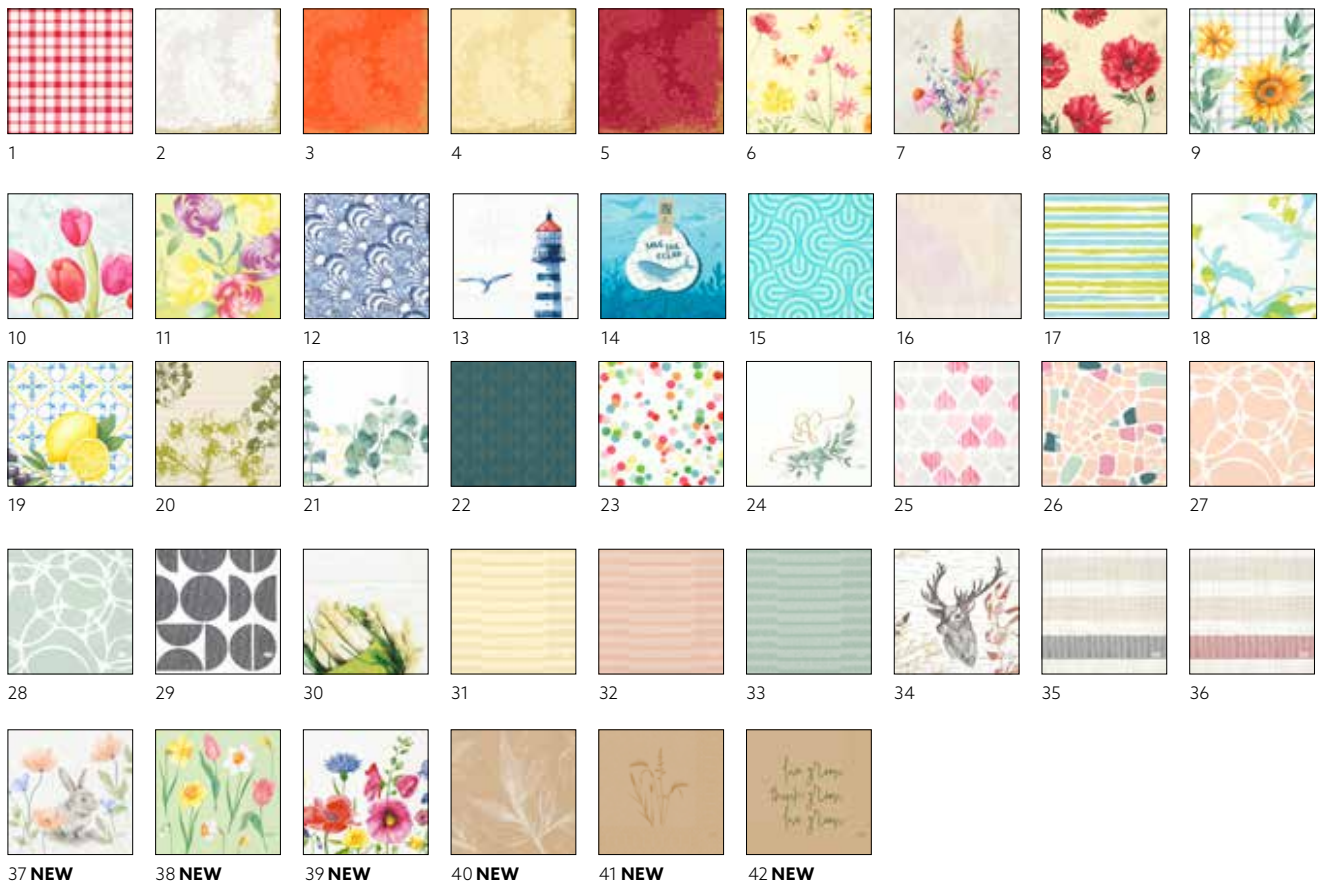

*Colour updated*

*New  
colours!*

TISSUE, 3-PLY, 33 X 33 CM

> NAPKINS

NO	ARTICLE	DESCRIPTION	PACK				
2	174195	Royal White	10 x 50	•			
6	199114	Poppy Field	10 x 50	•			
7	195830	Floret	10 x 50	•			
9	202459	Sunflower Day	10 x 50	•			
10	206394	Painted Tulips	10 x 50	•			
11	206392	Soft Tropics	10 x 50	•			
12	202539	Tide	10 x 50	•			
14	206332	Save the Ocean	10 x 50	•			
15	202426	Breeze Mint Blue	10 x 50	•			
16	202437	Serenity	10 x 50	•			
17	202558	Elise Stripes	10 x 50	•			
19	202472	Mediterrian	10 x 50	•			
20	206331	Green Umbles	10 x 50	•			
21	202582	Spire	10 x 50	•			
22	204440	Golden Deco	10 x 50	•			