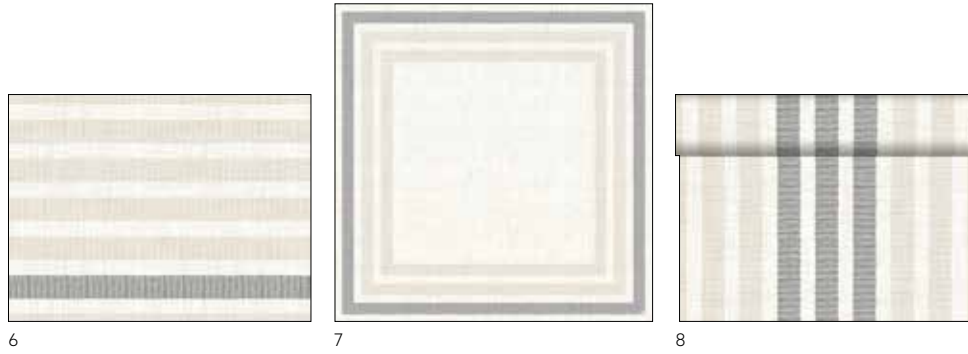

RIGATO BLACK

MATCHING COLOURS

NO	ART.	DESCRIPTION	PACK				NO	ART.	DESCRIPTION	PACK			
1	206328	Tissue Napkin, 3-ply, 33 x 33 cm	10 x 50	•	•		5	211052	Tissue Napkin, 33 x 33 cm	6 x 300	•		
	206335	Tissue Napkin, 3-ply, 33 x 33 cm	4 x 250	•	•		6	206352	Bio Dunicel® Placemat, 30 x 40 cm	5 x 100	•		
2	206300	Tissue Napkin, 3-ply, 40 x 40 cm	4 x 250	•	•		7	206310	Dunicel® Slipcover, 84 x 84 cm	5 x 20	•		
3	206303	Dunilin® Napkin, 40 x 40 cm	12 x 45	•			8	206322	Dunicel® Tête-à-Tête, 0,4 x 24 m	4 x 1	•		
4	206307	Classic Napkin, 40 x 40 cm	6 x 50	•	•