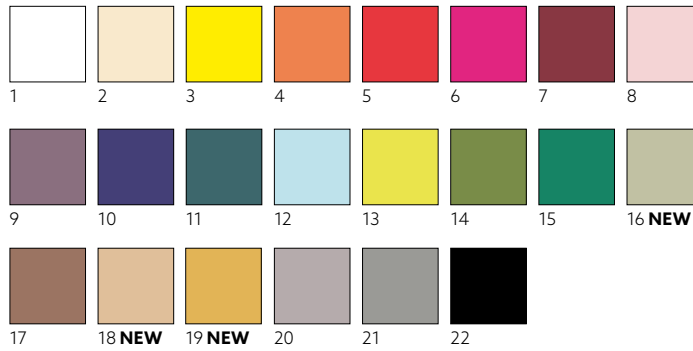

TISSUE, 3-PLY, 33 X 33 CM

NO	ART.	DESCRIPTION	PACK			
1	2502	White	8 x 125	•	•	•
2	2762	Cream	8 x 125	•	•	•
3	180437	Yellow	8 x 125	•	•	•
4	198825	Sun Orange	8 x 125	•	•	•
5	2612	Red	8 x 125	•	•	•
6	165529	Fuchsia	8 x 125	•	•	•
7	2732	Bordeaux	8 x 125	•	•	•
9	165524	Plum	8 x 125	•	•	•
10	2622	Dark Blue	8 x 125	•	•	•

NO	ART.	DESCRIPTION	PACK			
11	186355	Ocean Teal	8 x 125	•	•	•
12	171544	Mint Blue	8 x 125	•	•	•
13	149114	Kiwi	8 x 125	•	•	•
14	186359	Leaf Green	8 x 125	•	•	•
15	2592	Dark Green	8 x 125	•	•	•
16	209661	Pistachio Green	8 x 125	•	•	•
19	209152	Honey	8 x 125	•	•	•
21	156912	Granite Grey	8 x 125	•	•	•
22	149116	Black	8 x 125	•	•	•

NO	ART.	DESCRIPTION	PACK			
1	211017	White	4 x 250	•	•	•
2	211475	Cream	4 x 250	•	•	•
3	211314	Yellow	4 x 250	•	•	•
4	198813	Sun Orange	4 x 250	•	•	•
5	211109	Red	4 x 250	•	•	•
6	165536	Fuchsia	4 x 250	•	•	•
7	211123	Bordeaux	4 x 250	•	•	•
8	174172	Mellow Rose	4 x 250	•	•	•
9	165531	Plum	4 x 250	•	•	•
10	211635	Dark Blue	4 x 250	•	•	•
11	186363	Ocean Teal	4 x 250	•	•	•

NO	ART.	DESCRIPTION	PACK			
12	171545	Mint Blue	4 x 250	•	•	•
13	149069	Kiwi	4 x 250	•	•	•
14	186365	Leaf Green	4 x 250	•	•	•
15	211505	Dark Green	4 x 250	•	•	•
16	209653	Pistachio Green	4 x 250	•	•	•
17	174031	Chestnut	4 x 250	•	•	•
18	210411	Natural Brown	4 x 250	•	•	•
20	168368	Greige	4 x 250	•	•	•
21	156915	Granite Grey	4 x 250	•	•	•
22	149070	Black	4 x 250	•	•	•

NO	ART.	DESCRIPTION	PACK			
1	185770	White	10 x 50	•	•	•
2	185775	Cream	10 x 50	•	•	•
3	185774	Yellow	10 x 50	•	•	•
5	185769	Red	10 x 50	•	•	•
6	209775	Fuchsia	10 x 50	•	•	•
7	185771	Bordeaux	10 x 50	•	•	•
8	209778	Mellow Rose	10 x 50	•	•	•

NO	ART.	DESCRIPTION	PACK			
10	185773	Dark Blue	10 x 50	•	•	•
12	209776	Mint Blue	10 x 50	•	•	•
13	185776	Kiwi	10 x 50	•	•	•
15	185772	Dark Green	10 x 50	•	•	•
16	209650	Pistachio Green	10 x 50	•	•	•
19	209774	Honey	10 x 50	•	•	•
22	209777	Black	10 x 50	•	•	•