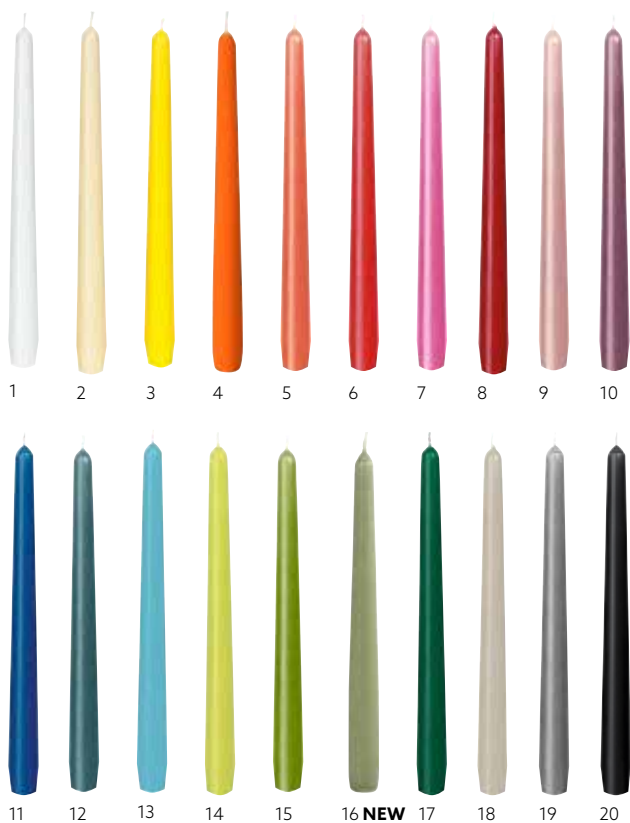

ANTIQUE CANDLES, DIPPED, 250 X Ø 22 MM

- 7,5 h burn time
- Clean burning
- Premium quality

NO	ARTICLE	DESCRIPTION	PACK	
1	351316	White	2 x 50	•
2	351318	Cream	2 x 50	•
3	351328	Yellow	2 x 50	•
4	198876	Sun Orange	2 x 50	•
5	165572	Mandarin	2 x 50	•
6	351327	Red	2 x 50	•
7	165577	Fuchsia	2 x 50	•
8	351322	Bordeaux	2 x 50	•
9	174561	Mellow Rose	2 x 50	•
10	165575	Plum	2 x 50	•
11	351326	Dark Blue	2 x 50	•
12	186443	Ocean Teal	2 x 50	•
13	171442	Mint Blue	2 x 50	•
14	153857	Kiwi	2 x 50	•
15	186442	Leaf Green	2 x 50	•
16	210399	Pistachio Green	2 x 50	•
17	351325	Dark Green	2 x 50	•
18	168237	Greige	2 x 50	•
19	156714	Granite Grey	2 x 50	•
20	156647	Black	2 x 50	•