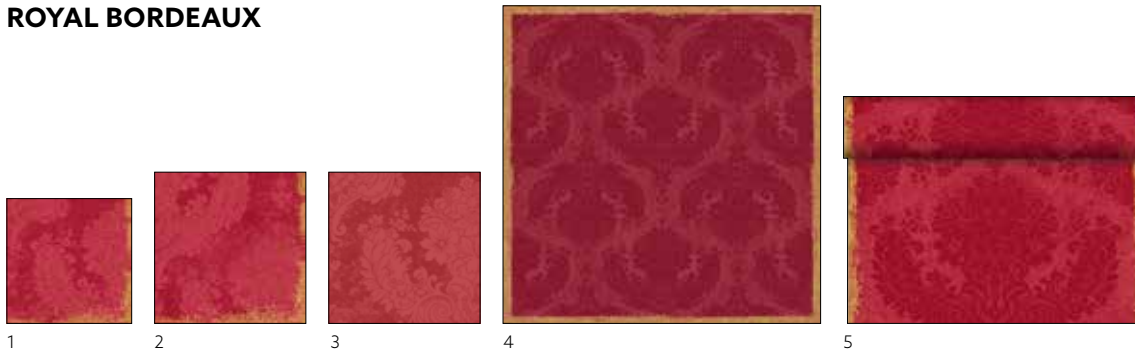

ROYAL BORDEAUX

NO	ART.	DESCRIPTION	PACK		NO	ART.	DESCRIPTION	PACK	
1	174209	Tissue Napkin, 3-ply, 33 x 33 cm	4 x 250	•	4	174369	Dunisilk® Slipcover, 84 x 84 cm	5 x 20	•
2	174230	Classic Napkin, 40 x 40 cm	6 x 50	•		174295	Dunicel® Slipcover, 84 x 84 cm	5 x 20	•
3	186606	Dunilin® Napkin, 40 x 40 cm	12 x 45	• •	5	183402	Dunicel® Tête-à-Tête, 0,4 x 24 m	4 x 1	•