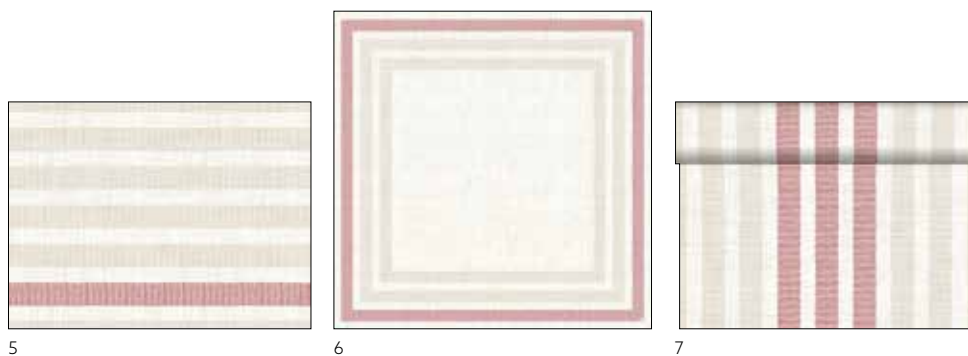

RIGATO BORDEAUX

MATCHING COLOURS

NO	ART.	DESCRIPTION	PACK				NO	ART.	DESCRIPTION	PACK			
1	206336	Tissue Napkin, 3-ply, 33 x 33 cm	4 x 250	•	•		5	206353	Bio Dunicel® Placemat, 30 x 40 cm	5 x 100	•		
2	206301	Tissue Napkin, 3-ply, 40 x 40 cm	4 x 250	•	•		6	206311	Dunicel® Slipcover, 84 x 84 cm	5 x 20	•		
3	206304	Dunilin® Napkin, 40 x 40 cm	12 x 45	•			206314	Dunicel® Slipcover, 84 x 84 cm	1 x 100	•			
4	206308	Classic Napkin, 40 x 40 cm	6 x 50	•	•		7	206323	Dunicel® Tête-à-Tête, 0,4 x 24 m	4 x 1	•