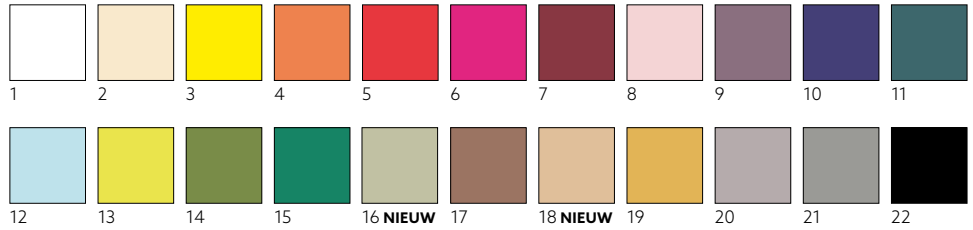

BIO DUNISOFT®, 40 X 40 CM

NR.	ART.NR.	OMSCHRIJVING	VERPAKKING				NR.	ART.NR.	OMSCHRIJVING	VERPAKKING			
1	198589	Wit, verpakking van glassinepapier	6 x 60	•	•	•	13	200907	Kiwi	6 x 60	•	•	•
	201361	Wit	6 x 60	•	•	•	14	201157	Leaf Green	6 x 60	•	•	•
2	200896	Cream	6 x 60	•	•	•	15	200893	Jagergroen	6 x 60	•	•	•
3	200897	Geel	6 x 60	•	•	•	16	209666	Pistachio Green	6 x 60	•	•	•
4	200890	Sun Orange	6 x 60	•	•	•	17	202891	Chestnut	6 x 60	•	•	•
5	200898	Rood	6 x 60	•	•	•	18	210415	Natural Brown, verpakking van glassinepapier	6 x 60	•	•	•
6	201153	Fuchsia	6 x 60	•	•	•		2104156	Natural Brown	6 x 60	•	•	•
7	200895	Bordeaux	6 x 60	•	•	•	19	202892	Honey	6 x 60	•	•	•
8	201155	Mellow Rose	6 x 60	•	•	•	20	200936	Greige	6 x 60	•	•	•
9	200908	Plum	6 x 60	•	•	•	21	198590	Granite Grey, verpakking van glassinepapier	6 x 60	•	•	•
10	200894	Donkerblauw	6 x 60	•	•	•		201363	Granite Grey	6 x 60	•	•	•
11	201156	Ocean Teal	6 x 60	•	•	•	22	200899	Zwart	6 x 60	•	•	•
12	201154	Mint Blue	6 x 60	•	•	•