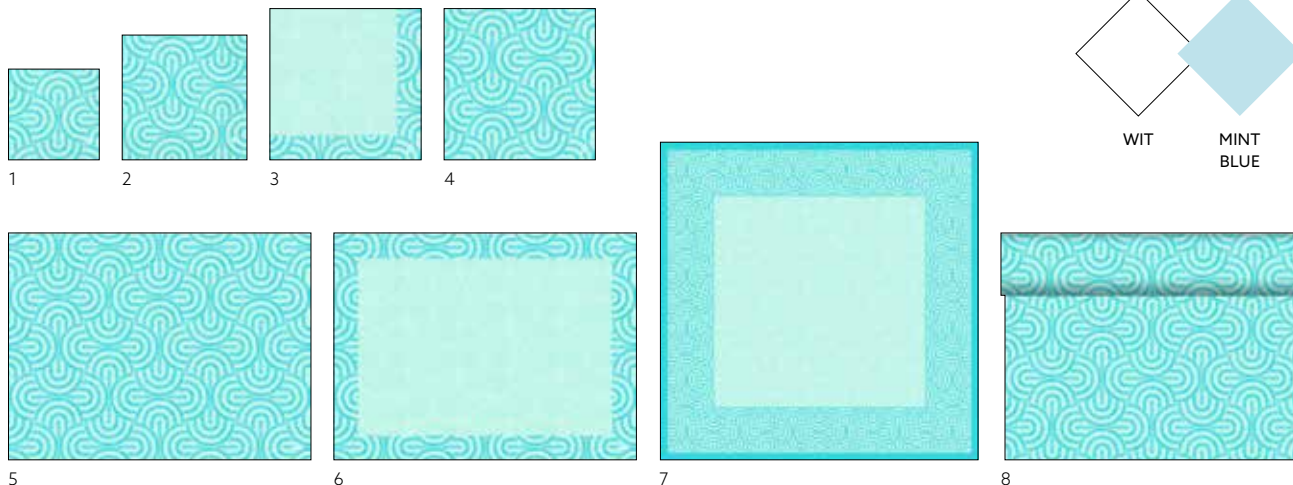

BREEZE MINT BLUE

BIJPASSENDE
UNI KLEUREN