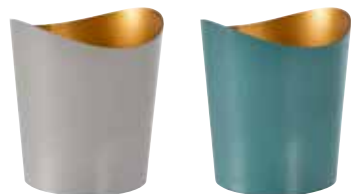

Kandelaars

KANDELAAR RIPPLE, 80 X 70 MM

1

2

- Past perfect bij Switch & Shine navullingen
- Goudkleurige coating aan de binnenkant versterkt het kaarslicht
- Modern dessin

NR.	ART.-NR.	OMSCHRIJVING	VERPAKKING
1	194594	Granite Grey, metaal	6 x 1
2	194595	Ocean Teal, Metaal	6 x 1