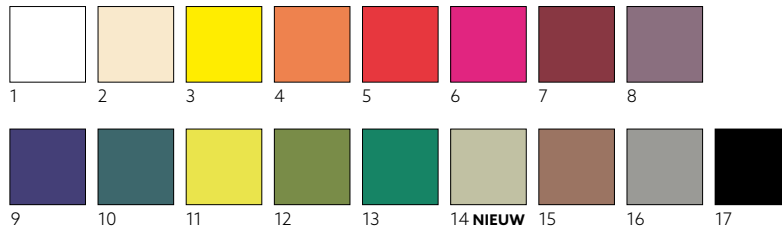

TISSUE, 2-PLY, 33 X 33 CM

NR.	ART.NR.	OMSCHRIJVING	VERPAKKING				NR.	ART.NR.	OMSCHRIJVING	VERPAKKING			
1	180376	Wit	16 x 125	•	•	•	13	180382	Jagergroen	16 x 125	•	•	•
2	180377	Cream	16 x 125	•	•	•	14	209660	Pistachio Green	16 x 125	•	•	•
3	180385	Geel	16 x 125	•	•	•	15	174088	Chestnut	16 x 125	•	•	•
4	198824	Sun Orange	16 x 125	•	•	•	16	156902	Granite Grey	16 x 125	•	•	•
5	180384	Rood	16 x 125	•	•	•	17	151803	Zwart	16 x 125	•	•	•
6	165586	Fuchsia	16 x 125	•	•	•							
7	180381	Bordeaux	16 x 125	•	•	•							
8	165513	Plum	16 x 125	•	•	•							
9	180383	Donkerblauw	16 x 125	•	•	•							
10	186391	Ocean Teal	16 x 125	•	•	•							
11	160094	Kiwi	16 x 125	•	•	•							
12	186352	Leaf Green	16 x 125	•	•	•							

NR.	ART.NR.	OMSCHRIJVING	VERPAKKING			
1	314015	Wit	4 x 300	•	•	•