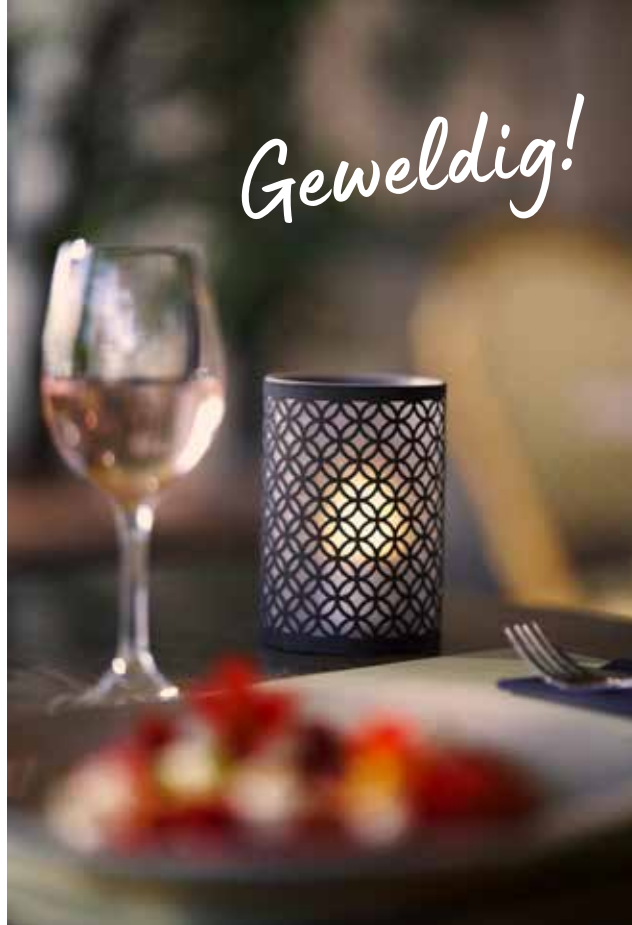

KANDELAAR TAJ, Ø 89 MM X 130 MM

1

- Modern en elegant ontwerp
- Prachtig lichteffect op tafel
- Robuust materiaal

NR.	ART.-NR.	OMSCHRIJVING	VERPAKKING
1	208769	Brushed Metal, metaal	4 x 1

KANDELAAR ANOUSH, Ø 75 MM X 100 MM